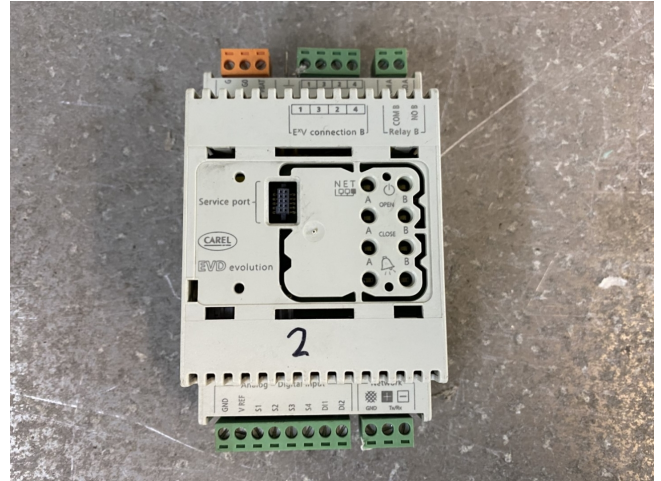

Carel EVD0000E10

Specifications

Марка	Carel
тип	EVD0000E10
Спец.	Controller
Stock	1

Description

Used Carel EVD0000E10

Used Carel EVD evolution EVD0000E10 controller. Rev. 1.346.